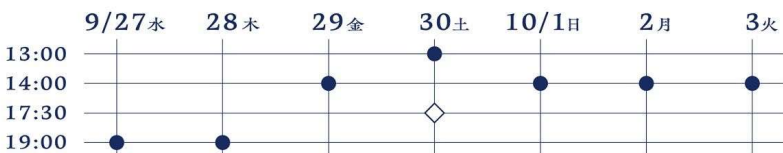

SCHEDULE

◇ = 終演後、アフタートークあり ※開場は開演の30分前 ※未就学児の入場不可
※開演時間に遅れますと指定のお席にご案内できない場合がございます。予めご了承下さい。

TICKETS 入場料 全席指定

一般前売 = 6,000円 一般当日 = 6,500円 U-18 (18歳以下) = 1,500円
U-25 (25歳以下) = 3,500円 シニア (60歳以上) = 5,500円

※U18・U25・シニア券はトム・プロジェクトのみで販売。要身分証明書。前売当日とも同料金

一般発売 2023年7月28日(金) 10:00 ~

[チケット取り扱い]

- ●チケットぴあ <https://t.pia.jp/> セブンイレブン店頭
- ●ローソンチケット <https://l-tike.com/> ローソン、ミニストップ店頭 Loppi (Lコード: 34218)
- ●e+(イープラス) <https://eplus.jp/> ファミリーマート店頭
- ●カンパネティ <https://confetti-web.com/numashukujo/>
  0120-240-540 (平日10:00 ~ 18:00) ※オペレーター対応・通話料無料
- ●トム・プロジェクト 03-5371-1153 (平日10:00 ~ 18:00) <https://www.tomproject.com>

赤坂サカス 赤坂 Biz タワー		青山1	
赤坂駅 2番出口	赤坂駅 1番出口	一ツ木通り	
ファミリーマート		みすじ通り	
カラオケ コートダジュール		パチンコ エスパス日拓	
	ファミリー マート	おむすび 権兵衛	ファミリー マート
			赤坂見附駅 10番出口
			交番 ビックカメラ
虎ノ門	山王日枝神社	外堀通り	永町1

東京都港区赤坂3-10-9 赤坂グランベルホテル B2F ●東京メトロ丸ノ内線・銀座線【赤坂見附駅】10番出口より徒歩2分 ●東京メトロ千代田線【赤坂駅】2番出口より徒歩6分
●TEL: 03-5575-3474(事務所) / 03-5575-7132(ロビー直通公演のみ)
※劇場入口はホテル入口とは異なります。お越しの際はご注意ください。 ACCESS

〒151-0053 東京都渋谷区代々木2-5-1 羽田ビル903
TEL=03-5371-1153 FAX=03-5371-1159
E-mail=tom@tomproject.com <https://www.tomproject.com>

トム☆トム倶楽部 新規会員募集中!!

入会金2,000円、
年会費12,000円で、なんと!
年間3本のお芝居が観られます!
※詳しくはトム・プロジェクトの
HPをご覧ください。